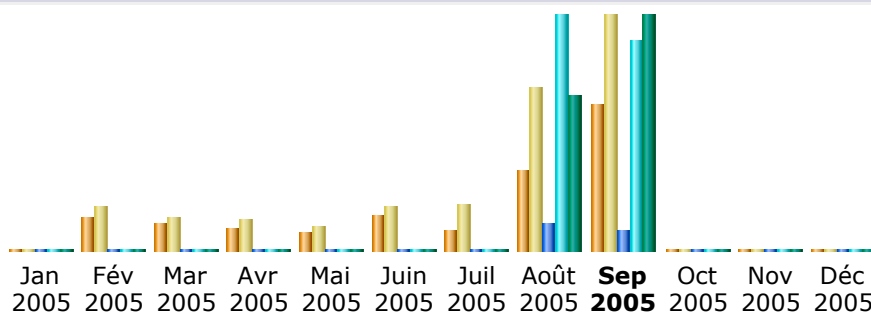

Dernière mise à jour: 30 Sep 2005 - 03:08

Période d'analyse:

Sep 2005 OK

### Résumé

**Période d'analyse** Mois Sep 2005  
**Première visite** 01 Sep 2005 - 00:09  
**Dernière visite** 30 Sep 2005 - 00:47

	Visiteurs différents	Visites	Pages	Hits	Bande passante
Trafic 'vu' *	<b>86</b>	<b>139</b> (1.61 visites/visiteur)	<b>304</b> (2.18 pages/visite)	<b>3194</b> (22.97 hits/visite)	<b>9.07 Mo</b> (66.8 Ko/visite)
Trafic 'non vu' *			<b>159</b>	<b>162</b>	<b>641.60 Ko</b>

\* Le trafic 'non vu' est le trafic généré par les robots, vers ou réponses HTTP avec code retour spécial.

### Historique mensuel

Mois	Visiteurs différents	Visites	Pages	Hits	Bande passante
Jan 2005	0	0	0	0	0
Fév 2005	19	26	26	26	9.55 Ko
Mar 2005	16	20	21	21	8.02 Ko
Avr 2005	13	18	18	18	6.87 Ko
Mai 2005	11	15	15	15	5.73 Ko
Juin 2005	21	26	27	27	10.31 Ko
Juil 2005	12	27	30	30	8.02 Ko
Août 2005	48	97	403	3569	6.01 Mo
<b>Sep 2005</b>	<b>86</b>	<b>139</b>	<b>304</b>	<b>3194</b>	<b>9.07 Mo</b>
Oct 2005	0	0	0	0	0
Nov 2005	0	0	0	0	0
Déc 2005	0	0	0	0	0
<b>Total</b>	<b>226</b>	<b>368</b>	<b>844</b>	<b>6900</b>	<b>15.12 Mo</b>