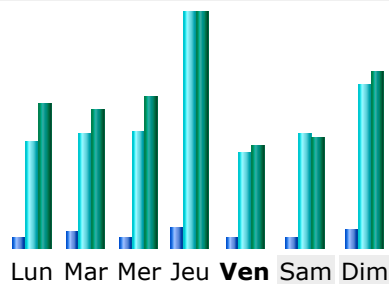

Jours de la semaine

Jour	Pages	Hits	Bande passante